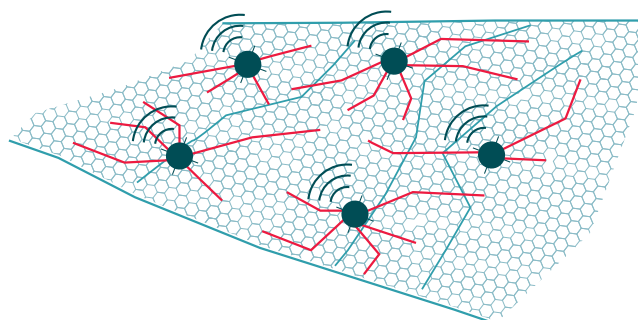

UDĚLEJTE VAŠI OCHRANU PROTI SKALNÍMU ŘÍČENÍ DOKONALEJŠÍ

HELLOMAC je výstražný systém vyvinutý na sledování ochrany proti skalnímu říční v odlehlých oblastech.

Dostávejte upozornění ihned jak nastane havarijní situace.

- Velmi spolehlivý a přesný
- Jednoduchá instalace
- Nevyžaduje přídavnou elektroinstalaci
- Nevyžaduje externí napájení
- Nevyžaduje údržbu

TESTED

HELLOMAC BYL TESTOVANÝ NA
PRODUKTECH SPOLEČNOSTI
MACCAFERRI NA POLYTECHNICKÉ
UNIVERZITĚ V MILÁNĚ.

Dynamické bariéry

Bariéry proti zemním tokům

Ochranné sítě

HELLOMAC UDĚLEJTE VAŠI OCHRANU PROTI SKALNÍMU ŘÍČENÍ DOKONALEJŠÍ

Výstražný systém byl vyvinut tak, aby pracoval i v odlehlých oblastech, kde není pokrytí mobilním signálem.

Na rozdíl od tradičních systémů, HELLOMAC signalizuje události na každé části bariéry, a to umožňuje vykonávat cílenější opravy.

**BUĎTE INFORMOVANÍ
V PŘÍPADĚ PÁDU SKAL
PROSTŘEDNÍM
MOBILNÍ APLIKACE,
SMS ANEBU EMAILEM.**