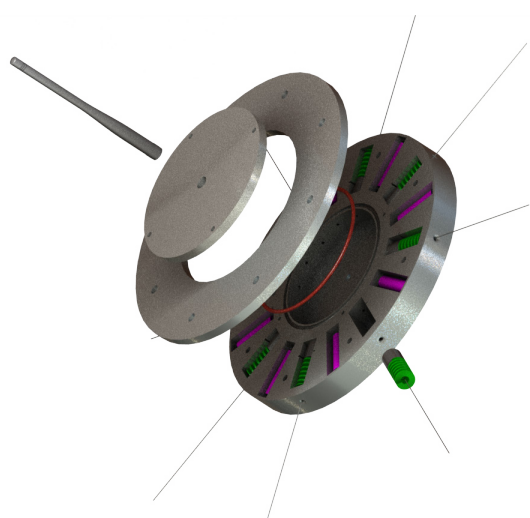

- Velmi spolehlivý a přesný
- Jednoduchá instalace
- Nevyžaduje přídavnou elektroinstalaci
- Nevyžaduje externí napájení
- Nevyžaduje údržbu

TESTED

HELLOMAC BYL TESTOVANÝ NA
PRODUKTECH SPOLEČNOSTI
MACCAFERRI NA POLYTECHNICKÉ
UNIVERZITĚ V MILÁNĚ.

Dynamické bariéry

Bariéry proti zemním tokům

Ochranné sítě

HELLOMAC UDĚLEJTE VAŠI OCHRANU PROTI SKALNÍMU ŘÍČENÍ DOKONALEJŠÍ

Výstražný systém byl vyvinut tak, aby pracoval i v odlehlých oblastech, kde není pokrytí mobilním signálem.

Na rozdíl od tradičních systémů, HELLOMAC signalizuje události na každé části bariéry, a to umožňuje vykonávat cílenější opravy.

**BUĎTE INFORMOVANÍ
V PŘÍPADĚ PÁDU SKAL
PROSTŘEDNÍM
MOBILNÍ APLIKACE,
SMS ANEBU EMAILEM.**